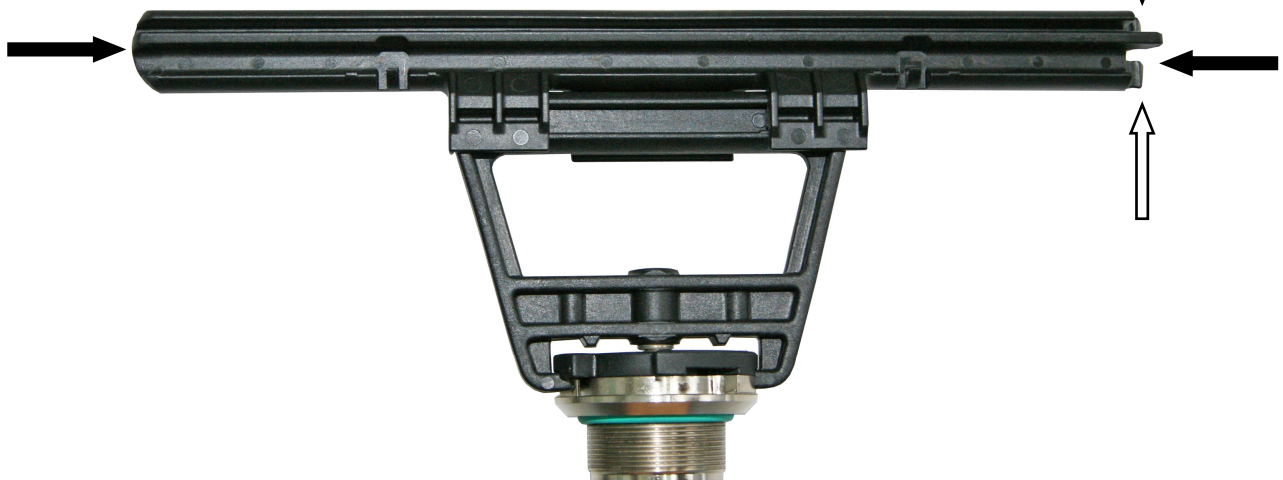

Montage Zweihandgriff / Montage de la poignée double
Assembly two hand grip / Montaggio maniglia doppia

1.

hinten / derrière
back / dietro

Ansicht von hinten
Vue derrière
Back view
Vista da dietro

180°

Ansicht von vorne
Vue de face
Front view
Vista davanti

Ansicht von vorne, Zweihandgriff mit vertikaler und horizontaler Sprührohrhalterung
Vue de face, poignée double avec support de lance verticale et horizontale
Front view two hand grip with horizontal and vertical spray lance holder
Parte anteriore maniglia doppia con supporto verticale ed orizzontale